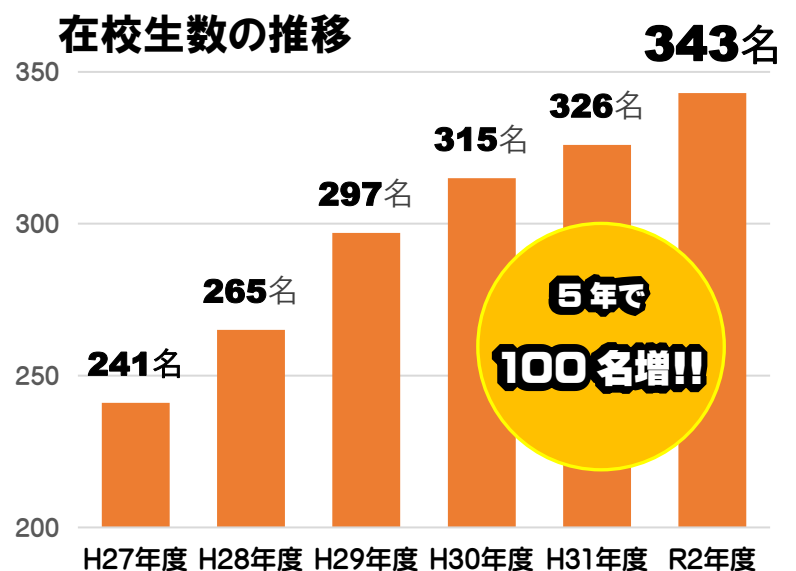

みんな受けてる日大中！ 入試志願者641名

諫早市内の小学6年生の約18%が
本校を受験！

これは **1クラスあたり6～7名**が
受験していることになります。

※令和元年度諫早市内6年生数1,258名、本校受験者222名

本校の入試は全3回。出願総数は641名です。

入試志願者数の増加に伴い、入学者数も増加を続けています。

全学年3クラス、全校生徒は343名になりました。

昨年度の在校生数と比較すると、諫早市内にある中学校全16校中6番目に生徒が多い学校です。長崎市では40校中11番目。

本校が生徒の活気にあふれた学校であることがわかります。

受験者数・入学者数は学校の評価!!

在校生数の推移

ホームページや公式 Facebook ページでは、
長崎日大中学校の最新情報が満載！
日大中学生の生活をのぞいてみよう！

1分 学校説明会

N 長崎日本大学高等学校・中学校
公式  **facebook** ページ

日大中の魅力を **1分** で紹介！

毎週金曜日更新！