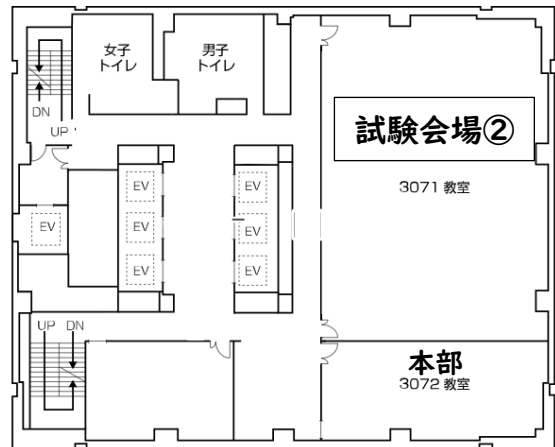

長崎日本大学中学校入学試験 会場案内（日本大学経済学部 3号館）

6階

7階

8階

9階

10階

【試験会場の入場について】

混雑が予想されるため、全員エレベーターで9階まで昇ったのち、階段にて各試験会場まで移動します。階段には誘導員が立ち、安全管理に努めます。ご協力いただきますようお願いいたします。なお、保護者は建物への立ち入りをご遠慮ください。

【試験後の退場について】

エレベーターでの混雑を避けるため、試験会場ごとに退場します。お子様が建物から出てくるまでお待ちください。

教室	受験番号	教室	受験番号	教室	受験番号	教室	受験番号
①	2001～2180	②	2181～2360	③	2361～2450	④	2451～2540
⑤	2541～2630	⑥	2631～2720	⑦	2721～2810		