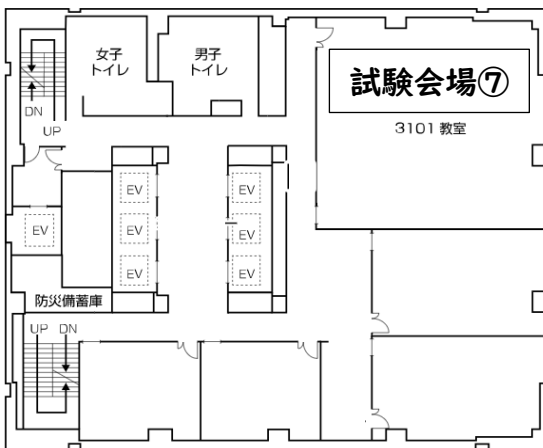

長崎日本大学中学校入学試験 会場案内（日本大学経済学部 3号館）

6階

7階

8階

9階

10階

【試験会場の入場について】

混雑が予想されるため、全員エレベーターで9階まで昇ったのち、階段にて各試験会場まで移動します。階段には誘導員が立ち、安全管理に努めます。ご協力いただきますようお願いいたします。なお、保護者は建物への立ち入りをご遠慮ください。

【試験後の退場について】

エレベーターでの混雑を避けるため、試験会場ごとに退場します。お子様が建物から出てくるまでお待ちください。

教室	受験番号	教室	受験番号	教室	受験番号	教室	受験番号
①	2001～2180	②	2181～2360	③	2361～2450	④	2451～2540
⑤	2541～2630	⑥	2631～2720	⑦	2721～2810		