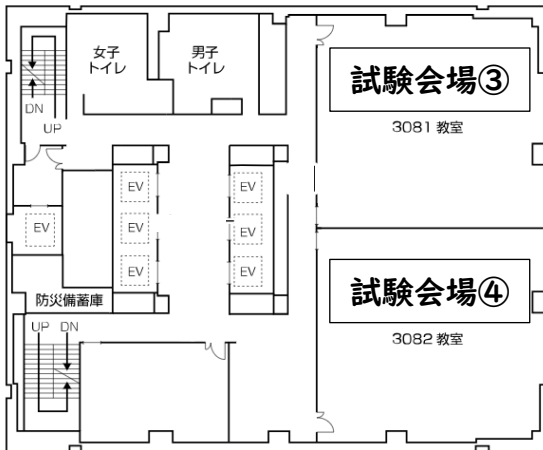

長崎日本大学中学校入学試験 会場案内（日本大学経済学部 3号館）

6階

7階

8階

9階

10階

【試験会場の入場について】

混雑が予想されるため、全員エレベーターで9階まで昇ったのち、階段にて各試験会場まで移動します。階段には誘導員が立ち、安全管理に努めます。ご協力いただきますようお願いいたします。なお、保護者は建物への立ち入りをご遠慮ください。

【試験後の退場について】

エレベーターでの混雑を避けるため、試験会場ごとに退場します。お子様が建物から出てくるまでお待ちください。

教室	受験番号	教室	受験番号	教室	受験番号	教室	受験番号
①	2001～2180	②	2181～2360	③	2361～2450	④	2451～2540
⑤	2541～2630	⑥	2631～2720	⑦	2721～2810		