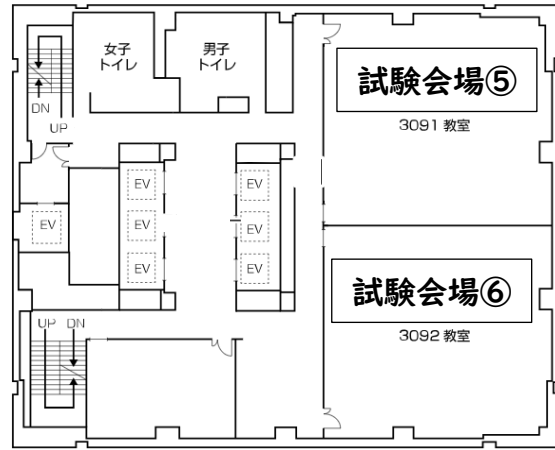

長崎日本大学中学校入学試験 会場案内（日本大学経済学部 3号館）

6階

7階

8階

9階

10階

【試験会場の入場について】

混雑が予想されるため、全員エレベーターで9階まで昇ったのち、階段にて各試験会場まで移動します。階段には誘導員が立ち、安全管理に努めます。ご協力いただきますようお願いいたします。なお、保護者は建物への立ち入りをご遠慮ください。

【試験後の退場について】

エレベーターでの混雑を避けるため、試験会場ごとに退場します。お子様が建物から出てくるまでお待ちください。

教室	受験番号	教室	受験番号	教室	受験番号	教室	受験番号
①	2001～2180	②	2181～2360	③	2361～2450	④	2451～2540
⑤	2541～2630	⑥	2631～2720	⑦	2721～2810		